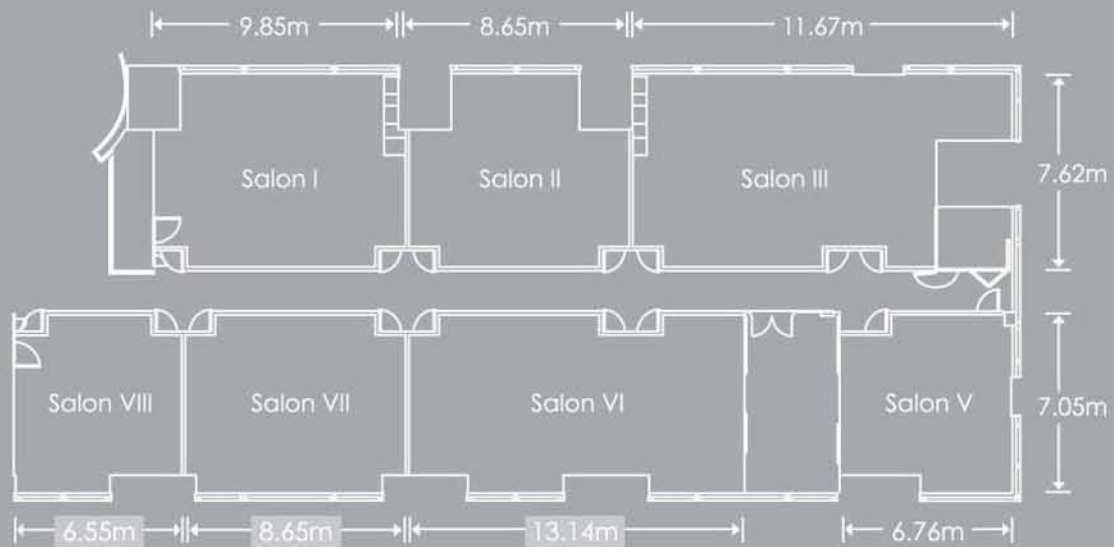

## Luxury Wedding by the Harbourside

With a total of 12,685 sq.ft. of luxurious function space, Harbour Grand Hong Kong flexibly accommodates the wedding of your dreams – from lavish wedding banquets to intimate private receptions.

Seven function rooms are available for weddings or cocktail functions of various scales; and all seven rooms can also be combined into a large 6,200 sq.ft. space, offering the flexibility and convenience to cater for any size of wedding parties.

### 臨海，感受婚禮喜悅

豪華盛大，還是簡約動人……無論您心儀的，是哪一種婚禮，港島海逸君綽酒店格調非凡的宴會廳及會議廳，就是理想婚禮的舞台。

步上華麗階梯，呈現眼前的，是面積達6,200平方呎，樓高22呎的無柱式宴會廳，瀰漫一片瑰麗氣息。置身於視野廣闊的一樓走廊，您可一邊享用美酒，一邊俯瞰酒店的宏偉大堂，體驗醉人氣派。

港島海逸君綽酒店設有七間會議廳，可供準新人選擇，為不同格調的宴會或雞尾酒會，找到同一個完美的起點。

Salon Room

Venue	Size		Height		Round Table	Cocktail Reception	Theatre	U-Shape	Classroom	Boardroom
	Sq. ft.	Sq. m.	Feet	Metre						
<b>SALON ROOMS 5/F</b>										
Salon I	753	70	13	4	4	40	48 / 40*	24	42 / 36*	30
Salon II	599	56	13	4	3	30	62 / 53*	16	30 / 24*	26
Salon III	1022	95	13	4	5	60	102 / 90*	26	54 / 48*	32
Salon V	452	42	13	4	1	20	35 / 30*	16	21 / 18*	22 / 18*
Salon VI	917	85	13	4	4	50	100 / 85*	34	70 / 66*	38 / 32*
Salon VII	624	58	13	4	3	30	65 / 48*	22	36 / 33*	30 / 24*
Salon VIII	452	42	13	4	2	20	40 / 33*	16	22 / 18*	20 / 12*
Salon I - II	1356	126	13	4	6	70	104 / 96*	46	72 / 66*	50
Salon II - III	1625	151	13	4	8	90	118 / 110*	60	84 / 78*	64
Salon I - III	2378	221	13	4	13	130	168 / 150*	88	126 / 114*	92
Salon VI - VII	1539	143	13	4	6	80	156 / 138*	52	100 / 90*	56 / 50*
Salon VII - VIII	1076	100	13	4	4	50	110 / 95*	40	50 / 44*	44 / 38*
Salon VI - VIII	1991	185	13	4	9	100	200 / 160*	76	120 / 114*	80 / 68*
Salon I - VIII	6000	557	13	4	28	320	450 / 425*	60	216	84